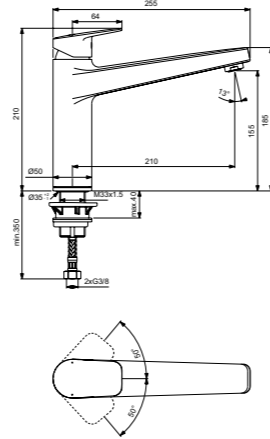

ОДНРУКОЯТКОВЫЙ СМЕСИТЕЛЬ ДЛЯ КУХОННОЙ МОЙКИ

МОДЕЛЬ	Артикул
Поворотный литой корпус, система монтажа IS-Fix	BD321AA
Поворотный литой корпус, технология Blue Start, система монтажа IS-Fix	BD323AA

- Картридж FirmaFlow 28 мм с функцией HWTC, с функцией CLICK
- Высота излива 130 мм

ОДНРУКОЯТКОВЫЙ СМЕСИТЕЛЬ ДЛЯ КУХОННОЙ МОЙКИ

МОДЕЛЬ	Артикул
Поворотный литой корпус, система монтажа IS-Fix	BD325AA
Поворотный литой корпус, технология Blue Start, система монтажа IS-Fix	BD327AA

- Картридж FirmaFlow 28 мм с функцией HWTC, с функцией CLICK
- Высота излива 160 мм

ОДНРУКОЯТКОВЫЙ СМЕСИТЕЛЬ ДЛЯ КУХОННОЙ МОЙКИ

МОДЕЛЬ	Артикул
Поворотный литой корпус, система монтажа IS-Fix, с клапаном для подключения к посудомоечной машине	BD329AA

- Картридж FirmaFlow 28 мм с функцией HWTC, с функцией CLICK
- Высота излива 170 мм

ОДНРУКОЯТКОВЫЙ СМЕСИТЕЛЬ ДЛЯ КУХОННОЙ МОЙКИ

МОДЕЛЬ	Артикул
Поворотный литой корпус, система монтажа IS-Fix, с 1-функциональным вытяжным душем	BD331AA
Поворотный литой корпус, технология Blue Start, система монтажа IS-Fix, с 1-функциональным вытяжным душем	BD332AA

- Картридж FirmaFlow 28 мм с функцией HWTC, с функцией CLICK
- Высота излива 150 мм

ОДНРУКОЯТКОВЫЙ СМЕСИТЕЛЬ ДЛЯ КУХОННОЙ МОЙКИ

МОДЕЛЬ	Артикул
Поворотный литой корпус, для монтажа на подоконнике	BD333AA

- Картридж FirmaFlow 28 мм с функцией HWTC, с функцией CLICK
- Высота излива 160 мм

ОДНРУКОЯТКОВЫЙ СМЕСИТЕЛЬ ДЛЯ КУХОННОЙ МОЙКИ

МОДЕЛЬ	Артикул
Высокий трубчатый излив, технология Blue Start, система монтажа EASY-FIX	BD334AA

- Картридж FirmaFlow 38 мм с функцией HWTC, с функцией CLICK
- Высота излива 210 мм

ОДНРУКОЯТКОВЫЙ СМЕСИТЕЛЬ ДЛЯ КУХОННОЙ МОЙКИ