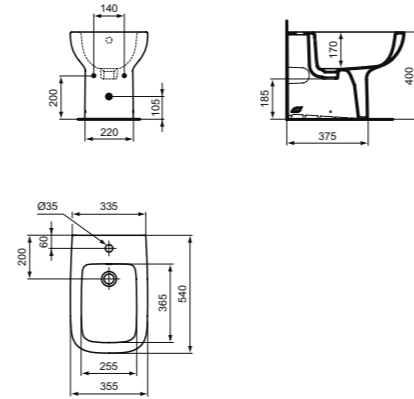

НАПОЛЬНОЕ ПРИСТЕННОЕ БИДЕ

МОДЕЛЬ	Артикул
Напольное пристенное биде	T472001

- С отверстием под смеситель, с отверстием перелива
- С крепежом ТТ0257919