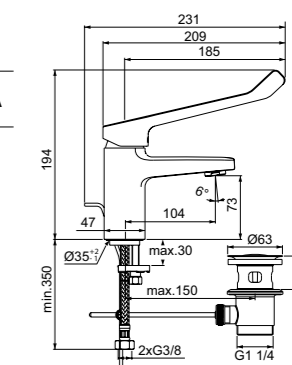

ОДНРУКОЯТКОВЫЙ СМЕСИТЕЛЬ ДЛЯ РАКОВИНЫ

МОДЕЛЬ	Артикул
Ограничение потока 5 л/мин, система монтажа EASY-FIX, донный клапан	BD214AA
Технология Blue Start, ограничение потока 5 л/мин, система монтажа EASY-FIX, донный клапан	BD215AA
Ограничение потока 5 л/мин, система монтажа EASY-FIX+, донный клапан	BD274AA

- Картридж FirmaFlow 38 мм с функцией HWTC
- Высота излива 73 мм

НАСТЕННЫЙ ОДНРУКОЯТКОВЫЙ СМЕСИТЕЛЬ ДЛЯ РАКОВИНЫ

МОДЕЛЬ	Артикул
Внешний комплект	BD244AA
Встраиваемый комплект	A1313NU

- Картридж FirmaFlow 28 мм с функцией HWTC
- Длина излива 166 мм
- Встраиваемый комплект A1313NU заказывается дополнительно

ОДНРУКОЯТКОВЫЙ СМЕСИТЕЛЬ ДЛЯ РАКОВИНЫ

МОДЕЛЬ	Артикул
Ограничение потока 5 л/мин, система монтажа EASY-FIX	BD227AA
Ограничение потока 5 л/мин, система монтажа EASY-FIX+	BD276AA

- Картридж FirmaFlow 38 мм с функцией HWTC
- Высота излива 88 мм

ОДНРУКОЯТКОВЫЙ СМЕСИТЕЛЬ ДЛЯ БИДЕ

МОДЕЛЬ	Артикул
Ограничение потока 5 л/мин, система монтажа EASY-FIX, донный клапан	BD248AA
Ограничение потока 5 л/мин, система монтажа EASY-FIX+, донный клапан	BD278AA

- Картридж FirmaFlow 38 мм с функцией HWTC

ОДНРУКОЯТКОВЫЙ СМЕСИТЕЛЬ ДЛЯ РАКОВИНЫ-ЧАШИ

МОДЕЛЬ	Артикул
Ограничение потока 5 л/мин, система монтажа EASY-FIX, донный клапан	BD238AA
Ограничение потока 5 л/мин, система монтажа EASY-FIX, без донного клапана	BD236AA
Ограничение потока 5 л/мин, система монтажа EASY-FIX+, донный клапан	BD277AA

- Картридж FirmaFlow 38 мм с функцией HWTC
- Высота излива 247 мм

ОДНРУКОЯТКОВЫЙ СМЕСИТЕЛЬ ДЛЯ РАКОВИНЫ С УДЛИНЕННОЙ РУКОЯТКОЙ

МОДЕЛЬ	Артикул
Ограничение потока 5 л/мин, система монтажа EASY-FIX, донный клапан	BD218AA

- Высота излива 73 мм

ОДНРУКОЯТКОВЫЙ СМЕСИТЕЛЬ ДЛЯ РАКОВИНЫ С ВЫСОКИМ ИЗЛИВОМ