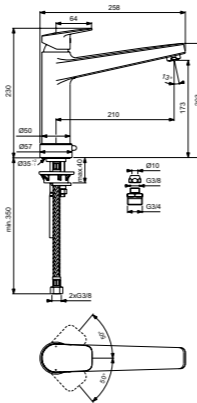

ОДНРУКОЯТКОВЫЙ СМЕСИТЕЛЬ ДЛЯ КУХОННОЙ МОЙКИ

МОДЕЛЬ	Артикул
Поворотный литой корпус, система монтажа IS-Fix	BD321AA
Поворотный литой корпус, технология Blue Start, система монтажа IS-Fix	BD323AA

- Картридж FirmaFlow 28 мм с функцией HWTC, с функцией CLICK
- Высота излива 130 мм

ОДНРУКОЯТКОВЫЙ СМЕСИТЕЛЬ ДЛЯ КУХОННОЙ МОЙКИ

МОДЕЛЬ	Артикул
Поворотный литой корпус, система монтажа IS-Fix	BD325AA
Поворотный литой корпус, технология Blue Start, система монтажа IS-Fix	BD327AA

- Картридж FirmaFlow 28 мм с функцией HWTC, с функцией CLICK
- Высота излива 160 мм

ОДНРУКОЯТКОВЫЙ СМЕСИТЕЛЬ ДЛЯ КУХОННОЙ МОЙКИ

МОДЕЛЬ	Артикул
Поворотный литой корпус, система монтажа IS-Fix, с клапаном для подключения к посудомоечной машине	BD329AA

- Картридж FirmaFlow 28 мм с функцией HWTC, с функцией CLICK
- Высота излива 170 мм

ОДНРУКОЯТКОВЫЙ СМЕСИТЕЛЬ ДЛЯ КУХОННОЙ МОЙКИ

МОДЕЛЬ	Артикул
Поворотный литой корпус, система монтажа IS-Fix, с 1-функциональным вытяжным душем	BD331AA
Поворотный литой корпус, технология Blue Start, система монтажа IS-Fix, с 1-функциональным вытяжным душем	BD332AA

- Картридж FirmaFlow 28 мм с функцией HWTC, с функцией CLICK
- Высота излива 150 мм

ОДНРУКОЯТКОВЫЙ СМЕСИТЕЛЬ ДЛЯ КУХОННОЙ МОЙКИ

МОДЕЛЬ	Артикул
Поворотный литой корпус, для монтажа на подоконнике	BD333AA

- Картридж FirmaFlow 28 мм с функцией HWTC, с функцией CLICK
- Высота излива 160 мм

ОДНРУКОЯТКОВЫЙ СМЕСИТЕЛЬ ДЛЯ КУХОННОЙ МОЙКИ

МОДЕЛЬ	Артикул
Высокий трубчатый излив, технология Blue Start, система монтажа EASY-FIX	BD334AA

- Картридж FirmaFlow 38 мм с функцией HWTC, с функцией CLICK
- Высота излива 210 мм

ОДНРУКОЯТКОВЫЙ СМЕСИТЕЛЬ ДЛЯ КУХОННОЙ МОЙКИ