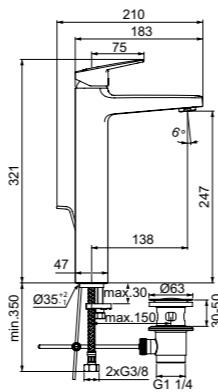

- Картридж FirmaFlow 38 мм с функцией HWTC
- Высота излива 247 мм

ОДНРУКОЯТКОВЫЙ СМЕСИТЕЛЬ ДЛЯ РАКОВИНЫ С УДЛИНЕННОЙ РУКОЯТКОЙ

МОДЕЛЬ	Артикул
Ограничение потока 5 л/мин, система монтажа EASY-FIX, донный клапан	BD218AA