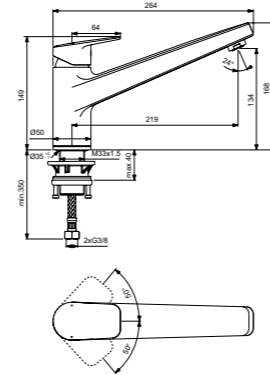

ОДНРУКОЯТКОВЫЙ СМЕСИТЕЛЬ ДЛЯ КУХОННОЙ МОЙКИ

МОДЕЛЬ	Артикул
Поворотный литой корпус, система монтажа IS-Fix	BD321AA
Поворотный литой корпус, технология Blue Start, система монтажа IS-Fix	BD323AA

- Картридж FirmaFlow 28 мм с функцией HWTC, с функцией CLICK
- Высота излива 130 мм

ОДНРУКОЯТКОВЫЙ СМЕСИТЕЛЬ ДЛЯ КУХОННОЙ МОЙКИ

МОДЕЛЬ	Артикул
Поворотный литой корпус, система монтажа IS-Fix	BD325AA
Поворотный литой корпус, технология Blue Start, система монтажа IS-Fix	BD327AA

- Картридж FirmaFlow 28 мм с функцией HWTC, с функцией CLICK
- Высота излива 160 мм

ОДНРУКОЯТКОВЫЙ СМЕСИТЕЛЬ ДЛЯ КУХОННОЙ МОЙКИ

МОДЕЛЬ	Артикул
Поворотный литой корпус, система монтажа IS-Fix, с клапаном для подключения к посудомоечной машине	BD329AA

- Картридж FirmaFlow 28 мм с функцией HWTC, с функцией CLICK
- Высота излива 170 мм

ОДНРУКОЯТКОВЫЙ СМЕСИТЕЛЬ ДЛЯ КУХОННОЙ МОЙКИ

МОДЕЛЬ	Артикул
Поворотный литой корпус, система монтажа IS-Fix, с 1-функциональным вытяжным душем	BD331AA
Поворотный литой корпус, технология Blue Start, система монтажа IS-Fix, с 1-функциональным вытяжным душем	BD332AA

- Картридж FirmaFlow 28 мм с функцией HWTC, с функцией CLICK
- Высота излива 150 мм

ОДНРУКОЯТКОВЫЙ СМЕСИТЕЛЬ ДЛЯ КУХОННОЙ МОЙКИ

МОДЕЛЬ	Артикул
Поворотный литой корпус, для монтажа на подоконнике	BD333AA

- Картридж FirmaFlow 28 мм с функцией HWTC, с функцией CLICK
- Высота излива 160 мм

ОДНРУКОЯТКОВЫЙ СМЕСИТЕЛЬ ДЛЯ КУХОННОЙ МОЙКИ

МОДЕЛЬ	Артикул
Высокий трубчатый излив, технология Blue Start, система монтажа EASY-FIX	BD334AA

- Картридж FirmaFlow 38 мм с функцией HWTC, с функцией CLICK
- Высота излива 210 мм

ОДНРУКОЯТКОВЫЙ СМЕСИТЕЛЬ ДЛЯ КУХОННОЙ МОЙКИ