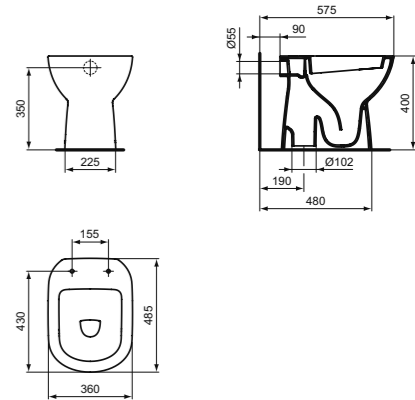

МОДЕЛЬ	Артикул
Напольный унитаз-соло	T467201

- Глубокий смыв, вертикальный выпуск
- С крепежом ТТ0257919
- Сидение и крышка T467801 или T467901 заказывается дополнительно

Сидение и крышка для унитаза стандарт, дюропласт, металлические шарниры	T467801

Сидение и крышка для унитаза с функцией плавного закрытия, дюропласт	T467901