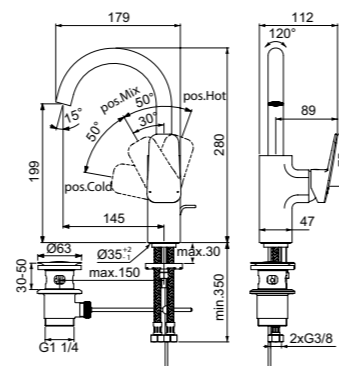

ОДНРУКОЯТКОВЫЙ СМЕСИТЕЛЬ ДЛЯ РАКОВИНЫ

МОДЕЛЬ	Артикул
Ограничение потока 5 л/мин, система монтажа EASY-FIX, донный клапан	BD214AA
Технология Blue Start, ограничение потока 5 л/мин, система монтажа EASY-FIX, донный клапан	BD215AA
Ограничение потока 5 л/мин, система монтажа EASY-FIX+, донный клапан	BD274AA

- Картридж FirmaFlow 38 мм с функцией HWTC
- Высота излива 73 мм

НАСТЕННЫЙ ОДНРУКОЯТКОВЫЙ СМЕСИТЕЛЬ ДЛЯ РАКОВИНЫ

МОДЕЛЬ	Артикул
Внешний комплект	BD244AA
Встраиваемый комплект	A1313NU

- Картридж FirmaFlow 28 мм с функцией HWTC
- Длина излива 166 мм
- Встраиваемый комплект A1313NU заказывается дополнительно

ОДНРУКОЯТКОВЫЙ СМЕСИТЕЛЬ ДЛЯ РАКОВИНЫ

МОДЕЛЬ	Артикул
Ограничение потока 5 л/мин, система монтажа EASY-FIX	BD227AA
Ограничение потока 5 л/мин, система монтажа EASY-FIX+	BD276AA

- Картридж FirmaFlow 38 мм с функцией HWTC
- Высота излива 88 мм

ОДНРУКОЯТКОВЫЙ СМЕСИТЕЛЬ ДЛЯ БИДЕ

МОДЕЛЬ	Артикул
Ограничение потока 5 л/мин, система монтажа EASY-FIX, донный клапан	BD248AA
Ограничение потока 5 л/мин, система монтажа EASY-FIX+, донный клапан	BD278AA

- Картридж FirmaFlow 38 мм с функцией HWTC

ОДНРУКОЯТКОВЫЙ СМЕСИТЕЛЬ ДЛЯ РАКОВИНЫ-ЧАШИ

МОДЕЛЬ	Артикул
Ограничение потока 5 л/мин, система монтажа EASY-FIX, донный клапан	BD238AA
Ограничение потока 5 л/мин, система монтажа EASY-FIX, без донного клапана	BD236AA
Ограничение потока 5 л/мин, система монтажа EASY-FIX+, донный клапан	BD277AA

- Картридж FirmaFlow 38 мм с функцией HWTC
- Высота излива 247 мм

ОДНРУКОЯТКОВЫЙ СМЕСИТЕЛЬ ДЛЯ РАКОВИНЫ С УДЛИНЕННОЙ РУКОЯТКОЙ

МОДЕЛЬ	Артикул
Ограничение потока 5 л/мин, система монтажа EASY-FIX, донный клапан	BD218AA

- Высота излива 73 мм

ОДНРУКОЯТКОВЫЙ СМЕСИТЕЛЬ ДЛЯ РАКОВИНЫ С ВЫСОКИМ ИЗЛИВОМ