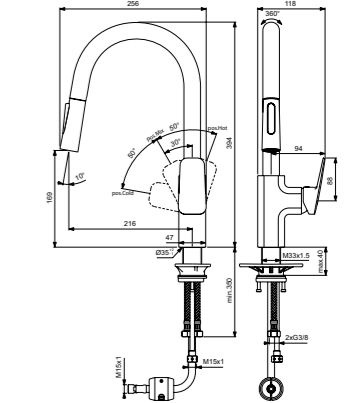

ОДНРУКОЯТКОВЫЙ СМЕСИТЕЛЬ ДЛЯ КУХОННОЙ МОЙКИ

МОДЕЛЬ	Артикул
Поворотный литой корпус, система монтажа IS-Fix	BD321AA
Поворотный литой корпус, технология Blue Start, система монтажа IS-Fix	BD323AA

- Картридж FirmaFlow 28 мм с функцией HWTC, с функцией CLICK
- Высота излива 130 мм

ОДНРУКОЯТКОВЫЙ СМЕСИТЕЛЬ ДЛЯ КУХОННОЙ МОЙКИ

МОДЕЛЬ	Артикул
Поворотный литой корпус, система монтажа IS-Fix	BD325AA
Поворотный литой корпус, технология Blue Start, система монтажа IS-Fix	BD327AA

- Картридж FirmaFlow 28 мм с функцией HWTC, с функцией CLICK
- Высота излива 160 мм

ОДНРУКОЯТКОВЫЙ СМЕСИТЕЛЬ ДЛЯ КУХОННОЙ МОЙКИ

МОДЕЛЬ	Артикул
Поворотный литой корпус, система монтажа IS-Fix, с клапаном для подключения к посудомоечной машине	BD329AA

- Картридж FirmaFlow 28 мм с функцией HWTC, с функцией CLICK
- Высота излива 170 мм

ОДНРУКОЯТКОВЫЙ СМЕСИТЕЛЬ ДЛЯ КУХОННОЙ МОЙКИ

МОДЕЛЬ	Артикул
Поворотный литой корпус, система монтажа IS-Fix, с 1-функциональным вытяжным душем	BD331AA
Поворотный литой корпус, технология Blue Start, система монтажа IS-Fix, с 1-функциональным вытяжным душем	BD332AA

- Картридж FirmaFlow 28 мм с функцией HWTC, с функцией CLICK
- Высота излива 150 мм

ОДНРУКОЯТКОВЫЙ СМЕСИТЕЛЬ ДЛЯ КУХОННОЙ МОЙКИ

МОДЕЛЬ	Артикул
Поворотный литой корпус, для монтажа на подоконнике	BD333AA

- Картридж FirmaFlow 28 мм с функцией HWTC, с функцией CLICK
- Высота излива 160 мм

ОДНРУКОЯТКОВЫЙ СМЕСИТЕЛЬ ДЛЯ КУХОННОЙ МОЙКИ

МОДЕЛЬ	Артикул
Высокий трубчатый излив, технология Blue Start, система монтажа EASY-FIX	BD334AA

- Картридж FirmaFlow 38 мм с функцией HWTC, с функцией CLICK
- Высота излива 210 мм

ОДНРУКОЯТКОВЫЙ СМЕСИТЕЛЬ ДЛЯ КУХОННОЙ МОЙКИ