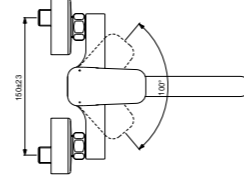

НАСТЕННЫЙ ОДНРУКОЯТКОВЫЙ СМЕСИТЕЛЬ ДЛЯ КУХОННОЙ МОЙКИ

МОДЕЛЬ

Для настенного монтажа, поворотный трубчатый излив

- Картридж FirmaFlow 38 мм с функцией HWTC, с функцией CLICK
- Длина излива 200 мм

Артикул

BD340AA