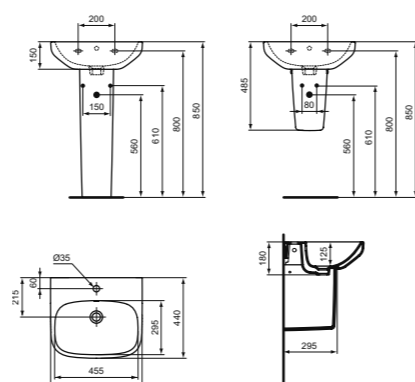

РАКОВИНА 50 CM

МОДЕЛЬ
Раковина 50 см

Артикул
T470701

- 1 отверстие под смеситель, с отверстием перелива
- Для монтажа с колонной T471201 или полуколонной T471301 или соло с сифоном