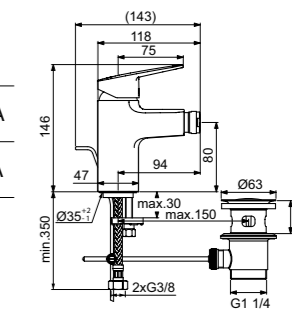

ОДНРУКОЯТКОВЫЙ СМЕСИТЕЛЬ ДЛЯ РАКОВИНЫ

МОДЕЛЬ	Артикул
Ограничение потока 5 л/мин, система монтажа EASY-FIX, донный клапан	BD214AA
Технология Blue Start, ограничение потока 5 л/мин, система монтажа EASY-FIX, донный клапан	BD215AA
Ограничение потока 5 л/мин, система монтажа EASY-FIX+, донный клапан	BD274AA

- Картридж FirmaFlow 38 мм с функцией HWTC
- Высота излива 73 мм

НАСТЕННЫЙ ОДНРУКОЯТКОВЫЙ СМЕСИТЕЛЬ ДЛЯ РАКОВИНЫ

МОДЕЛЬ	Артикул
Внешний комплект	BD244AA
Встраиваемый комплект	A1313NU

- Картридж FirmaFlow 28 мм с функцией HWTC
- Длина излива 166 мм
- Встраиваемый комплект A1313NU заказывается дополнительно

ОДНРУКОЯТКОВЫЙ СМЕСИТЕЛЬ ДЛЯ РАКОВИНЫ

МОДЕЛЬ	Артикул
Ограничение потока 5 л/мин, система монтажа EASY-FIX	BD227AA
Ограничение потока 5 л/мин, система монтажа EASY-FIX+	BD276AA

- Картридж FirmaFlow 38 мм с функцией HWTC
- Высота излива 88 мм

ОДНРУКОЯТКОВЫЙ СМЕСИТЕЛЬ ДЛЯ БИДЕ

МОДЕЛЬ	Артикул
Ограничение потока 5 л/мин, система монтажа EASY-FIX, донный клапан	BD248AA
Ограничение потока 5 л/мин, система монтажа EASY-FIX+, донный клапан	BD278AA

- Картридж FirmaFlow 38 мм с функцией HWTC

ОДНРУКОЯТКОВЫЙ СМЕСИТЕЛЬ ДЛЯ РАКОВИНЫ-ЧАШИ

МОДЕЛЬ	Артикул
Ограничение потока 5 л/мин, система монтажа EASY-FIX, донный клапан	BD238AA
Ограничение потока 5 л/мин, система монтажа EASY-FIX, без донного клапана	BD236AA
Ограничение потока 5 л/мин, система монтажа EASY-FIX+, донный клапан	BD277AA

- Картридж FirmaFlow 38 мм с функцией HWTC
- Высота излива 247 мм

ОДНРУКОЯТКОВЫЙ СМЕСИТЕЛЬ ДЛЯ РАКОВИНЫ С УДЛИНЕННОЙ РУКОЯТКОЙ

МОДЕЛЬ	Артикул
Ограничение потока 5 л/мин, система монтажа EASY-FIX, донный клапан	BD218AA

- Высота излива 73 мм

ОДНРУКОЯТКОВЫЙ СМЕСИТЕЛЬ ДЛЯ РАКОВИНЫ С ВЫСОКИМ ИЗЛИВОМ