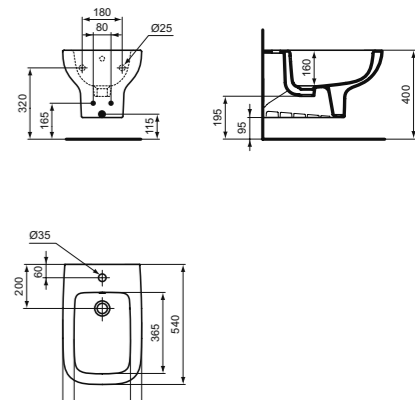

ПОДВЕСНОЕ БИДЕ

МОДЕЛЬ	Артикул
Подвесное биде	T471801

- 1 отверстие под смеситель, с отверстием перелива