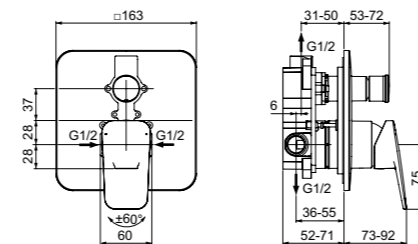

МОДЕЛЬ

Без душевого гарнитура

- Картридж FirmaFlow 47 мм с функцией HWTC
- Полный комплект (внешняя и встраиваемая части)

Артикул

BD259AA

*Наслаждайтесь работой  
Вашего Ceraplan и на кухне  
тоже.*

Ceraplan - смеситель для мойки / высокий излив