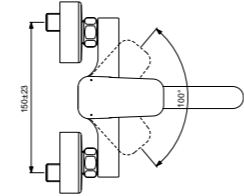

НАСТЕННЫЙ ОДНРУКОЯТКОВЫЙ СМЕСИТЕЛЬ ДЛЯ КУХОННОЙ МОЙКИ

МОДЕЛЬ

Для настенного монтажа, поворотный трубчатый излив

- Картридж FirmaFlow 38 мм с функцией HWTC, с функцией CLICK
- Длина излива 160 мм

Артикул

BD341AA