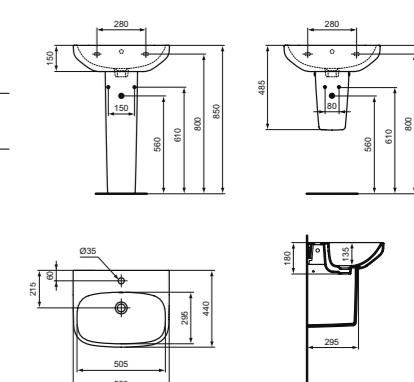

ПОЛУКОЛОННА С КРЕПЕЖОМ ТТ0257919 ДЛЯ РАКОВИН 50 CM, 55 CM, 60 CM, 65 CM

МОДЕЛЬ
Полуколонна с крепежом ТТ0257919 для раковин 50 см, 55 см, 60 см, 65 см

Артикул
T471301