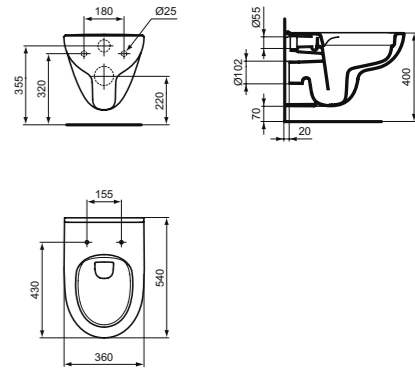

МОДЕЛЬ	Артикул
Безободковый подвесной унитаз	T471601

- Технология RimLS+
- Глубокий смыв
- Сидение и крышка T467501 или T467601 заказывается дополнительно

Сидение и крышка для унитаза стандарт, дюропласт, металлические шарниры	T467501

Сидение и крышка для унитаза с функцией плавного закрытия, дюропласт, с функцией fast fix (легкосъемное)	T467601