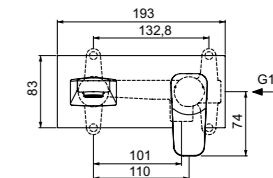

- Картридж FirmaFlow 38 мм с функцией HWTC
- Высота излива 73 мм

НАСТЕННЫЙ ОДНРУКОЯТКОВЫЙ СМЕСИТЕЛЬ ДЛЯ РАКОВИНЫ

МОДЕЛЬ	Артикул
Внешний комплект	BD244AA
Встраиваемый комплект	A1313NU

- Картридж FirmaFlow 28 мм с функцией HWTC
- Длина излива 166 мм
- Встраиваемый комплект A1313NU заказывается дополнительно