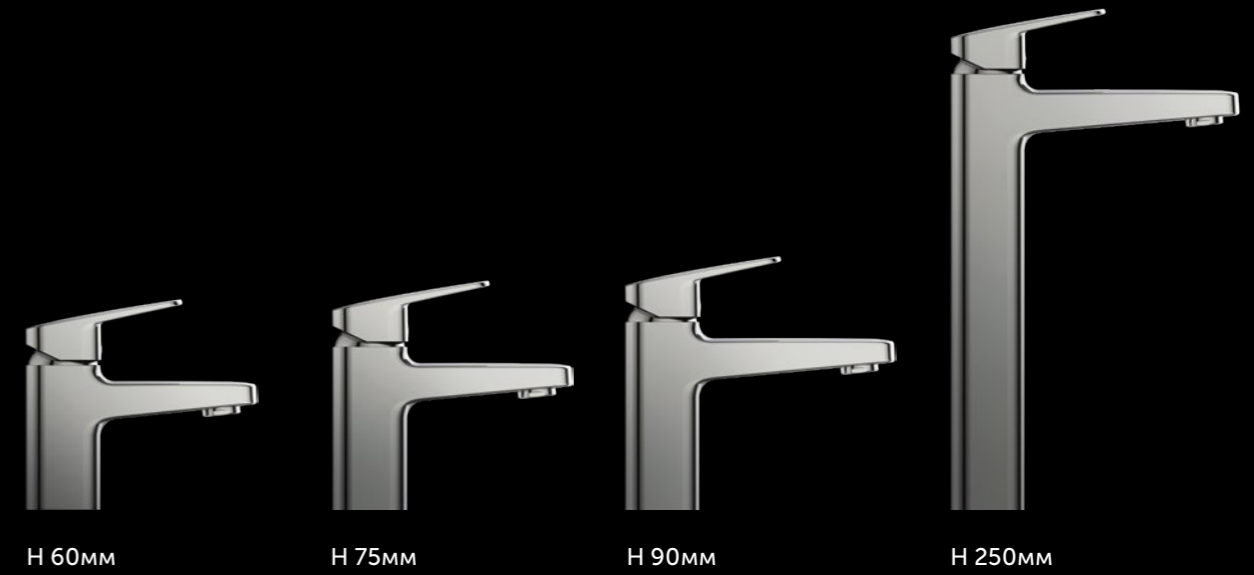

## Прекрасные *снаружи* и *внутри*.

Отражая естественные линии коллекции i.life, новый Ceraplan стал более удобным и эргономичным, благодаря улучшениям, связанным с длиной излива и высотой рукоятки, и более простым в уходе, благодаря более закругленному дизайну.

"МЫ ОБНОВИЛИ ДИЗАЙН  
И УЛУЧШИЛИ НАШУ КЛАССИКУ, ДОСТИГНУВ ПРЕКРАСНОГО  
БАЛАНСА ТЕХНОЛОГИЙ И СТИЛЯ"

• БОЛЕЕ УДОБНЫЙ  
ЗАХВАТ БЛАГОДАРЯ  
ВЫСОТЕ +15 ММ

• УМЕНЬШЕННЫЙ  
РАДИУС ИЗГИБА,  
ОБЛЕГЧАЮЩИЙ УБОРКУ

• УВЕЛИЧЕННАЯ ДЛИНА  
+10ММ

• УМЕНЬШЕННЫЙ  
РАДИУС ИЗГИБА

• -10% ТОНЬШЕ

**IDEALCOMFORT**

Ceraplan выпускается в различных вариантах, как мы ее называем, комфортной высоты. Это означает, что Ceraplan адаптируется к тому, как Вы будете использовать смеситель, и делает Вашу повседневную жизнь более комфортной. Варианты высоты от 60 мм до 250 мм.