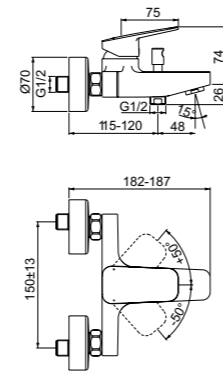

Артикул

BD250AA

НАСТЕННЫЙ ОДНРУКОЯТКОВЫЙ СМЕСИТЕЛЬ ДЛЯ ВАННЫ/ДУША

МОДЕЛЬ

Без душевого гарнитура

- Картридж FirmaFlow 38 мм с функцией HWTC
- Подключение 1/2"

Артикул

BD256AA