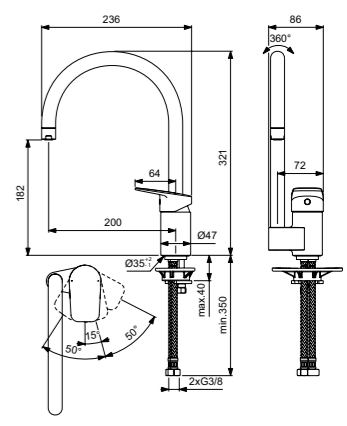

- Картридж FirmaFlow 38 мм с функцией HWTC, с функцией CLICK
- Высота излива 170 мм

ОДНРУКОЯТКОВЫЙ СМЕСИТЕЛЬ ДЛЯ КУХОННОЙ МОЙКИ

МОДЕЛЬ	Артикул
Высокий трубчатый излив, система монтажа EASY-FIX	BD339AA

- Картридж FirmaFlow 28 мм с функцией HWTC, с функцией CLICK
- Высота излива 150 мм