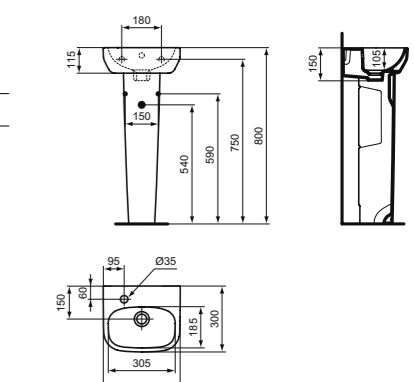

КОЛОННА МАЛАЯ ДЛЯ РАКОВИНЫ 50 CM

МОДЕЛЬ
Колонна малая для раковины 50 см

Артикул
T471401