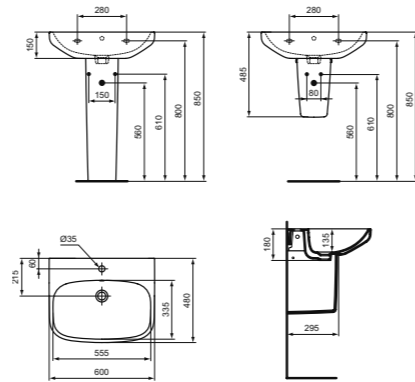

**Артикул**  
T470401

- 1 отверстие под смеситель, с отверстием перелива

РАКОВИНА 60 CM

**МОДЕЛЬ**  
Раковина 60 см

**Артикул**  
T470501

- 1 отверстие под смеситель, с отверстием перелива
- Для монтажа с колонной T471201 или полуколонной T471301 или соло с сифоном