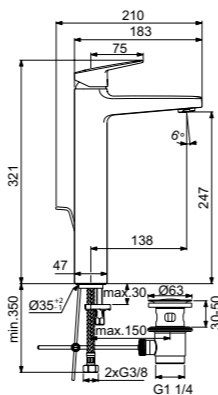

ОДНРУКОЯТКОВЫЙ СМЕСИТЕЛЬ ДЛЯ РАКОВИНЫ

МОДЕЛЬ	Артикул
Ограничение потока 5 л/мин, система монтажа EASY-FIX, донный клапан	BD214AA
Технология Blue Start, ограничение потока 5 л/мин, система монтажа EASY-FIX, донный клапан	BD215AA
Ограничение потока 5 л/мин, система монтажа EASY-FIX+, донный клапан	BD274AA

- Картридж FirmaFlow 38 мм с функцией HWTC
- Высота излива 73 мм

НАСТЕННЫЙ ОДНРУКОЯТКОВЫЙ СМЕСИТЕЛЬ ДЛЯ РАКОВИНЫ

МОДЕЛЬ	Артикул
Внешний комплект	BD244AA
Встраиваемый комплект	A1313NU

- Картридж FirmaFlow 28 мм с функцией HWTC
- Длина излива 166 мм
- Встраиваемый комплект A1313NU заказывается дополнительно

ОДНРУКОЯТКОВЫЙ СМЕСИТЕЛЬ ДЛЯ РАКОВИНЫ

МОДЕЛЬ	Артикул
Ограничение потока 5 л/мин, система монтажа EASY-FIX	BD227AA
Ограничение потока 5 л/мин, система монтажа EASY-FIX+	BD276AA

- Картридж FirmaFlow 38 мм с функцией HWTC
- Высота излива 88 мм

ОДНРУКОЯТКОВЫЙ СМЕСИТЕЛЬ ДЛЯ БИДЕ

МОДЕЛЬ	Артикул
Ограничение потока 5 л/мин, система монтажа EASY-FIX, донный клапан	BD248AA
Ограничение потока 5 л/мин, система монтажа EASY-FIX+, донный клапан	BD278AA

- Картридж FirmaFlow 38 мм с функцией HWTC

ОДНРУКОЯТКОВЫЙ СМЕСИТЕЛЬ ДЛЯ РАКОВИНЫ-ЧАШИ

МОДЕЛЬ	Артикул
Ограничение потока 5 л/мин, система монтажа EASY-FIX, донный клапан	BD238AA
Ограничение потока 5 л/мин, система монтажа EASY-FIX, без донного клапана	BD236AA
Ограничение потока 5 л/мин, система монтажа EASY-FIX+, донный клапан	BD277AA

- Картридж FirmaFlow 38 мм с функцией HWTC
- Высота излива 247 мм

ОДНРУКОЯТКОВЫЙ СМЕСИТЕЛЬ ДЛЯ РАКОВИНЫ С УДЛИНЕННОЙ РУКОЯТКОЙ

МОДЕЛЬ	Артикул
Ограничение потока 5 л/мин, система монтажа EASY-FIX, донный клапан	BD218AA

- Высота излива 73 мм

ОДНРУКОЯТКОВЫЙ СМЕСИТЕЛЬ ДЛЯ РАКОВИНЫ С ВЫСОКИМ ИЗЛИВОМ