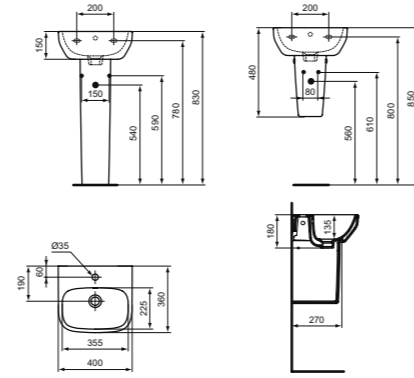

КОЛОННА МАЛАЯ ДЛЯ РАКОВИНЫ 50 CM

**МОДЕЛЬ**  
Колонна малая для раковины 50 см

**Артикул**  
T471401

**ПОЛУКОЛОННА МАЛАЯ С КРЕПЕЖОМ ТТ0257919 ДЛЯ РАКОВИНЫ 50 СМ**

<b>МОДЕЛЬ</b>	<b>Артикул</b>
Полуколонна малая с крепежом ТТ0257919 для раковины 50 см	T471501