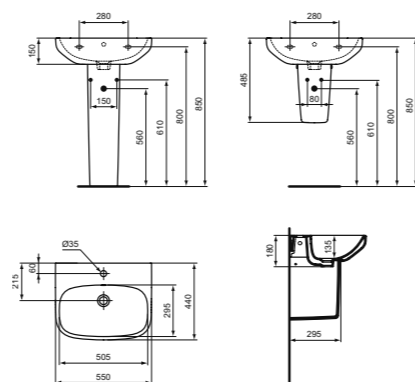

РАКОВИНА 55 CM

МОДЕЛЬ
Раковина 55 см

Артикул
T470601

- 1 отверстие под смеситель, с отверстием перелива
- Для монтажа с колонной T471201 или полуколонной T471301 или соло с сифоном