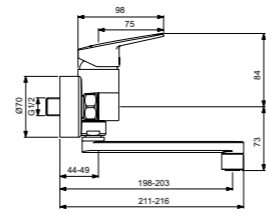

НАСТЕННЫЙ ОДНРУКОЯТКОВЫЙ СМЕСИТЕЛЬ ДЛЯ КУХОННОЙ МОЙКИ

МОДЕЛЬ

Для настенного монтажа, поворотный трубчатый излив

- Картридж FirmaFlow 38 мм с функцией HWTC, с функцией CLICK
- Длина излива 160 мм

Артикул

BD341AA