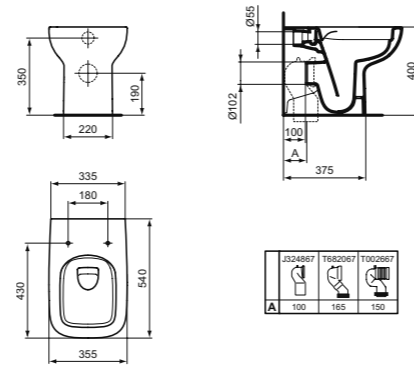

МОДЕЛЬ	Артикул
Напольный пристенный безободковый унитаз-соло	T470501
- Технология RimLS+ - Горизонтальный (универсальный) выпуск - С крепежом ТТ0257919 - Сидение и крышка T453001 или T453101 заказывается дополнительно	

Сидение и крышка для унитаза стандарт, дюропласт, металлические шарниры	T453001

Сидение и крышка для унитаза с функцией плавного закрытия, дюропласт, с функцией fast fix (легкосъемное)	T453101