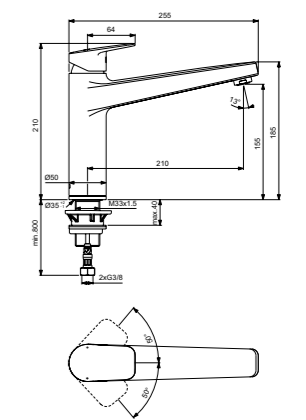

ОДНРУКОЯТКОВЫЙ СМЕСИТЕЛЬ ДЛЯ КУХОННОЙ МОЙКИ

МОДЕЛЬ	Артикул
Поворотный литой корпус, система монтажа IS-Fix	BD321AA
Поворотный литой корпус, технология Blue Start, система монтажа IS-Fix	BD323AA

- Картридж FirmaFlow 28 мм с функцией HWTC, с функцией CLICK
- Высота излива 130 мм

ОДНРУКОЯТКОВЫЙ СМЕСИТЕЛЬ ДЛЯ КУХОННОЙ МОЙКИ

МОДЕЛЬ	Артикул
Поворотный литой корпус, система монтажа IS-Fix	BD325AA
Поворотный литой корпус, технология Blue Start, система монтажа IS-Fix	BD327AA

- Картридж FirmaFlow 28 мм с функцией HWTC, с функцией CLICK
- Высота излива 160 мм

ОДНРУКОЯТКОВЫЙ СМЕСИТЕЛЬ ДЛЯ КУХОННОЙ МОЙКИ

МОДЕЛЬ	Артикул
Поворотный литой корпус, система монтажа IS-Fix, с клапаном для подключения к посудомоечной машине	BD329AA

- Картридж FirmaFlow 28 мм с функцией HWTC, с функцией CLICK
- Высота излива 170 мм

ОДНРУКОЯТКОВЫЙ СМЕСИТЕЛЬ ДЛЯ КУХОННОЙ МОЙКИ

МОДЕЛЬ	Артикул
Поворотный литой корпус, система монтажа IS-Fix, с 1-функциональным вытяжным душем	BD331AA
Поворотный литой корпус, технология Blue Start, система монтажа IS-Fix, с 1-функциональным вытяжным душем	BD332AA

- Картридж FirmaFlow 28 мм с функцией HWTC, с функцией CLICK
- Высота излива 150 мм

ОДНРУКОЯТКОВЫЙ СМЕСИТЕЛЬ ДЛЯ КУХОННОЙ МОЙКИ

МОДЕЛЬ	Артикул
Поворотный литой корпус, для монтажа на подоконнике	BD333AA

- Картридж FirmaFlow 28 мм с функцией HWTC, с функцией CLICK
- Высота излива 160 мм

ОДНРУКОЯТКОВЫЙ СМЕСИТЕЛЬ ДЛЯ КУХОННОЙ МОЙКИ

МОДЕЛЬ	Артикул
Высокий трубчатый излив, технология Blue Start, система монтажа EASY-FIX	BD334AA

- Картридж FirmaFlow 38 мм с функцией HWTC, с функцией CLICK
- Высота излива 210 мм

ОДНРУКОЯТКОВЫЙ СМЕСИТЕЛЬ ДЛЯ КУХОННОЙ МОЙКИ