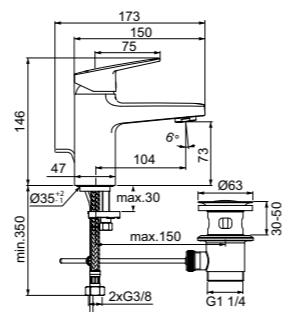

- Картридж FirmaFlow 38 мм с функцией HWTC
- Высота излива 73 мм

НАСТЕННЫЙ ОДНРУКОЯТКОВЫЙ СМЕСИТЕЛЬ ДЛЯ РАКОВИНЫ

МОДЕЛЬ	Артикул
Внешний комплект	BD244AA
Встраиваемый комплект	A1313NU

- Картридж FirmaFlow 28 мм с функцией HWTC
- Длина излива 166 мм
- Встраиваемый комплект A1313NU заказывается дополнительно