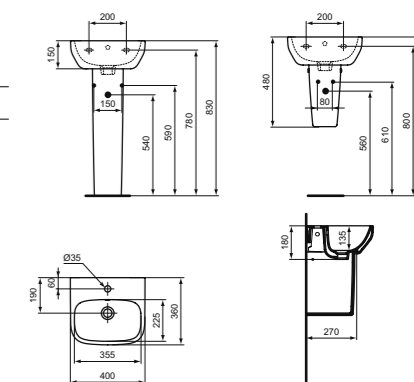

**Артикул**  
T471301

РАКОВИНА ДЛЯ РУК 40 CM

**МОДЕЛЬ**  
Раковина для рук 40 см

**Артикул**  
T470801

- 1 отверстие под смеситель, с отверстием перелива
- Для монтажа с малой колонной T471401 или малой полуколонной T471501 или соло с сифоном