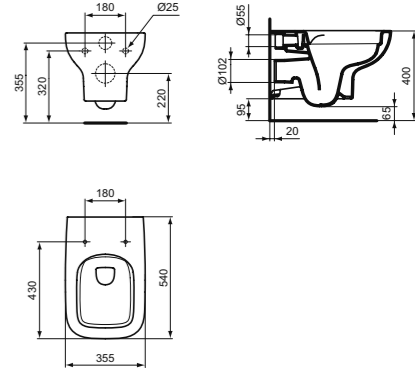

МОДЕЛЬ	Артикул
Безободковый подвесной унитаз	T471701

- Технология RimLS+
- Глубокий смыв
- Сидение и крышка T453001 или T453101 заказывается дополнительно

Сидение и крышка для унитаза стандарт, дюропласт, металлические шарниры	T453001

Сидение и крышка для унитаза с функцией плавного закрытия, дюропласт, с функцией fast fix (легкосъемное)	T453101