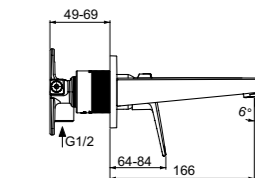

- Картридж FirmaFlow 38 мм с функцией HWTC
- Высота излива 73 мм

НАСТЕННЫЙ ОДНРУКОЯТКОВЫЙ СМЕСИТЕЛЬ ДЛЯ РАКОВИНЫ

МОДЕЛЬ	Артикул
Внешний комплект	BD244AA
Встраиваемый комплект	A1313NU

- Картридж FirmaFlow 28 мм с функцией HWTC
- Длина излива 166 мм
- Встраиваемый комплект A1313NU заказывается дополнительно