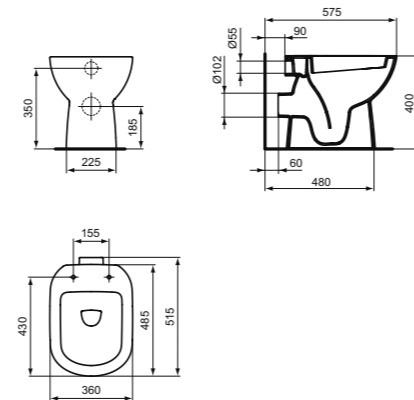

МОДЕЛЬ	Артикул
Напольный унитаз-соло	T467301
- Глубокий смыв, горизонтальный выпуск - С крепежом ТТ0257919 - Сидение и крышка T467801 или T467901 заказывается дополнительно	

Сидение и крышка для унитаза стандарт, дюропласт, металлические шарниры	T467801

Сидение и крышка для унитаза с функцией плавного закрытия, дюропласт	T467901