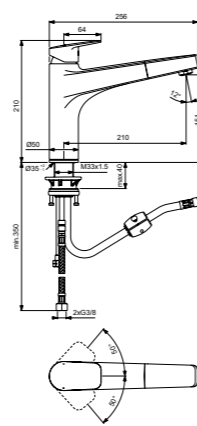

ОДНРУКОЯТКОВЫЙ СМЕСИТЕЛЬ ДЛЯ КУХОННОЙ МОЙКИ

МОДЕЛЬ	Артикул
Поворотный литой корпус, система монтажа IS-Fix	BD321AA
Поворотный литой корпус, технология Blue Start, система монтажа IS-Fix	BD323AA

- Картридж FirmaFlow 28 мм с функцией HWTC, с функцией CLICK
- Высота излива 130 мм

ОДНРУКОЯТКОВЫЙ СМЕСИТЕЛЬ ДЛЯ КУХОННОЙ МОЙКИ

МОДЕЛЬ	Артикул
Поворотный литой корпус, система монтажа IS-Fix	BD325AA
Поворотный литой корпус, технология Blue Start, система монтажа IS-Fix	BD327AA

- Картридж FirmaFlow 28 мм с функцией HWTC, с функцией CLICK
- Высота излива 160 мм

ОДНРУКОЯТКОВЫЙ СМЕСИТЕЛЬ ДЛЯ КУХОННОЙ МОЙКИ

МОДЕЛЬ	Артикул
Поворотный литой корпус, система монтажа IS-Fix, с клапаном для подключения к посудомоечной машине	BD329AA

- Картридж FirmaFlow 28 мм с функцией HWTC, с функцией CLICK
- Высота излива 170 мм

ОДНРУКОЯТКОВЫЙ СМЕСИТЕЛЬ ДЛЯ КУХОННОЙ МОЙКИ

МОДЕЛЬ	Артикул
Поворотный литой корпус, система монтажа IS-Fix, с 1-функциональным вытяжным душем	BD331AA
Поворотный литой корпус, технология Blue Start, система монтажа IS-Fix, с 1-функциональным вытяжным душем	BD332AA

- Картридж FirmaFlow 28 мм с функцией HWTC, с функцией CLICK
- Высота излива 150 мм

ОДНРУКОЯТКОВЫЙ СМЕСИТЕЛЬ ДЛЯ КУХОННОЙ МОЙКИ

МОДЕЛЬ	Артикул
Поворотный литой корпус, для монтажа на подоконнике	BD333AA

- Картридж FirmaFlow 28 мм с функцией HWTC, с функцией CLICK
- Высота излива 160 мм

ОДНРУКОЯТКОВЫЙ СМЕСИТЕЛЬ ДЛЯ КУХОННОЙ МОЙКИ

МОДЕЛЬ	Артикул
Высокий трубчатый излив, технология Blue Start, система монтажа EASY-FIX	BD334AA

- Картридж FirmaFlow 38 мм с функцией HWTC, с функцией CLICK
- Высота излива 210 мм

ОДНРУКОЯТКОВЫЙ СМЕСИТЕЛЬ ДЛЯ КУХОННОЙ МОЙКИ