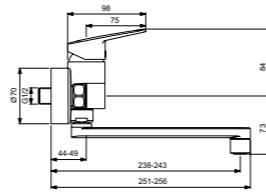

НАСТЕННЫЙ ОДНРУКОЯТКОВЫЙ СМЕСИТЕЛЬ ДЛЯ КУХОННОЙ МОЙКИ

МОДЕЛЬ

Для настенного монтажа, поворотный трубчатый излив

- Картридж FirmaFlow 38 мм с функцией HWTC, с функцией CLICK
- Длина излива 200 мм

Артикул

BD340AA