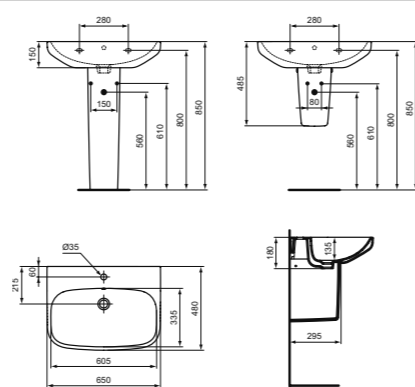

РАКОВИНА 65 CM

МОДЕЛЬ
Раковина 65 см

Артикул
T470401

- 1 отверстие под смеситель, с отверстием перелива