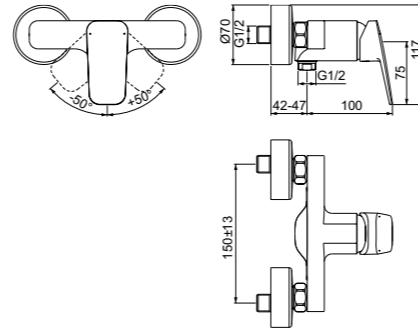

Артикул

BD250AA