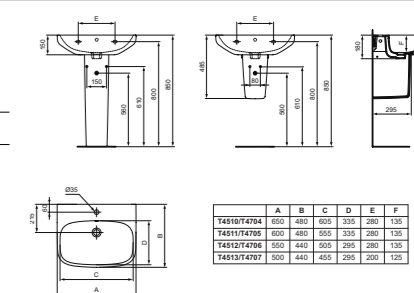

КОЛОННА ДЛЯ РАКОВИН 50 CM, 55 CM, 60 CM, 65 CM

МОДЕЛЬ
Колонна для раковин 50 см, 55 см, 60 см, 65 см

Артикул
T471201