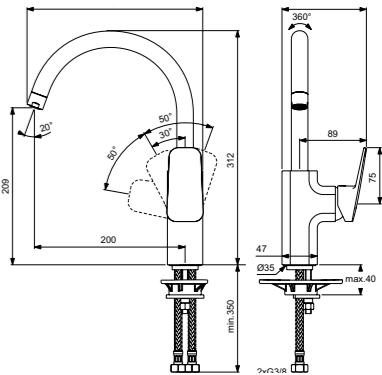

ОДНРУКОЯТКОВЫЙ СМЕСИТЕЛЬ ДЛЯ КУХОННОЙ МОЙКИ

МОДЕЛЬ	Артикул
Поворотный литой корпус, система монтажа IS-Fix	BD321AA
Поворотный литой корпус, технология Blue Start, система монтажа IS-Fix	BD323AA

- Картридж FirmaFlow 28 мм с функцией HWTC, с функцией CLICK
- Высота излива 130 мм

ОДНРУКОЯТКОВЫЙ СМЕСИТЕЛЬ ДЛЯ КУХОННОЙ МОЙКИ

МОДЕЛЬ	Артикул
Поворотный литой корпус, система монтажа IS-Fix	BD325AA
Поворотный литой корпус, технология Blue Start, система монтажа IS-Fix	BD327AA

- Картридж FirmaFlow 28 мм с функцией HWTC, с функцией CLICK
- Высота излива 160 мм

ОДНРУКОЯТКОВЫЙ СМЕСИТЕЛЬ ДЛЯ КУХОННОЙ МОЙКИ

МОДЕЛЬ	Артикул
Поворотный литой корпус, система монтажа IS-Fix, с клапаном для подключения к посудомоечной машине	BD329AA

- Картридж FirmaFlow 28 мм с функцией HWTC, с функцией CLICK
- Высота излива 170 мм

ОДНРУКОЯТКОВЫЙ СМЕСИТЕЛЬ ДЛЯ КУХОННОЙ МОЙКИ

МОДЕЛЬ	Артикул
Поворотный литой корпус, система монтажа IS-Fix, с 1-функциональным вытяжным душем	BD331AA
Поворотный литой корпус, технология Blue Start, система монтажа IS-Fix, с 1-функциональным вытяжным душем	BD332AA

- Картридж FirmaFlow 28 мм с функцией HWTC, с функцией CLICK
- Высота излива 150 мм

ОДНРУКОЯТКОВЫЙ СМЕСИТЕЛЬ ДЛЯ КУХОННОЙ МОЙКИ

МОДЕЛЬ	Артикул
Поворотный литой корпус, для монтажа на подоконнике	BD333AA

- Картридж FirmaFlow 28 мм с функцией HWTC, с функцией CLICK
- Высота излива 160 мм

ОДНРУКОЯТКОВЫЙ СМЕСИТЕЛЬ ДЛЯ КУХОННОЙ МОЙКИ

МОДЕЛЬ	Артикул
Высокий трубчатый излив, технология Blue Start, система монтажа EASY-FIX	BD334AA

- Картридж FirmaFlow 38 мм с функцией HWTC, с функцией CLICK
- Высота излива 210 мм

ОДНРУКОЯТКОВЫЙ СМЕСИТЕЛЬ ДЛЯ КУХОННОЙ МОЙКИ