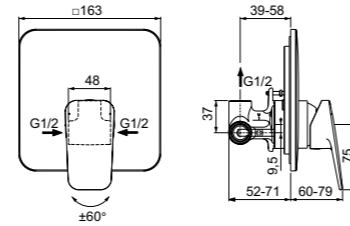

ВСТРАИВАЕМЫЙ СМЕСИТЕЛЬ ДЛЯ ДУША, ПОЛНЫЙ КОМПЛЕКТ

МОДЕЛЬ

Без душевого гарнитура

- Картридж FirmaFlow 47 мм с функцией HWTC
- Полный комплект (внешняя и встраиваемая части)

Артикул

BD252AA

ВСТРАИВАЕМЫЙ СМЕСИТЕЛЬ ДЛЯ ВАННЫ/ДУША, ПОЛНЫЙ КОМПЛЕКТ